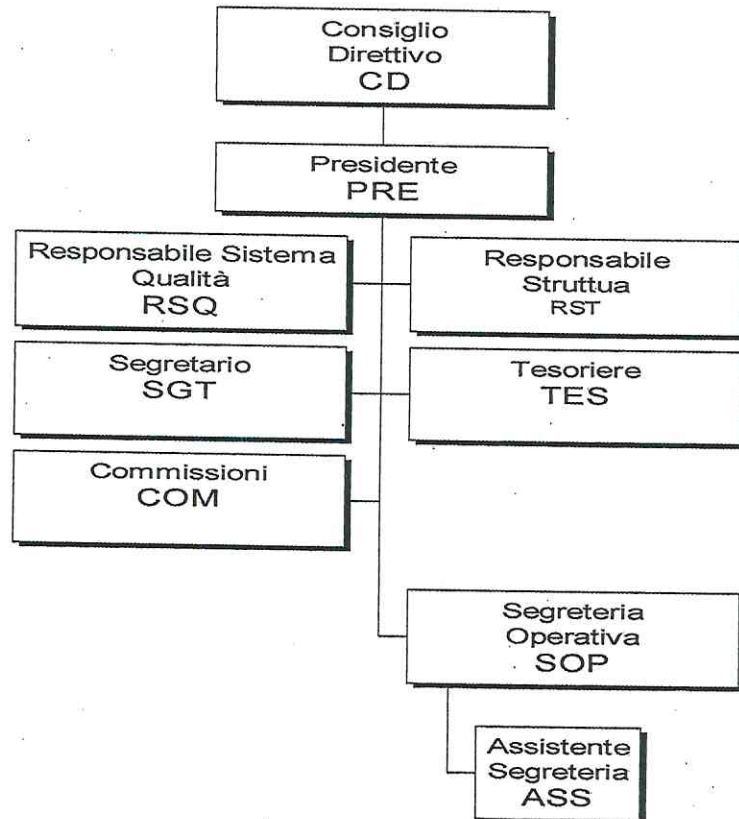

Organigramma  
Collegio Provinciale Geometri e G.L. di Forlì-Cesena  
al 01/03/2023

PRE : Maltoni Franco  
RSQ : Maltoni Franco  
RST : Berlati Cecilia  
TES : Arienti Alessandro  
ASS : Petroni Elisa  
ASS: Sebastiani Maria Silvia